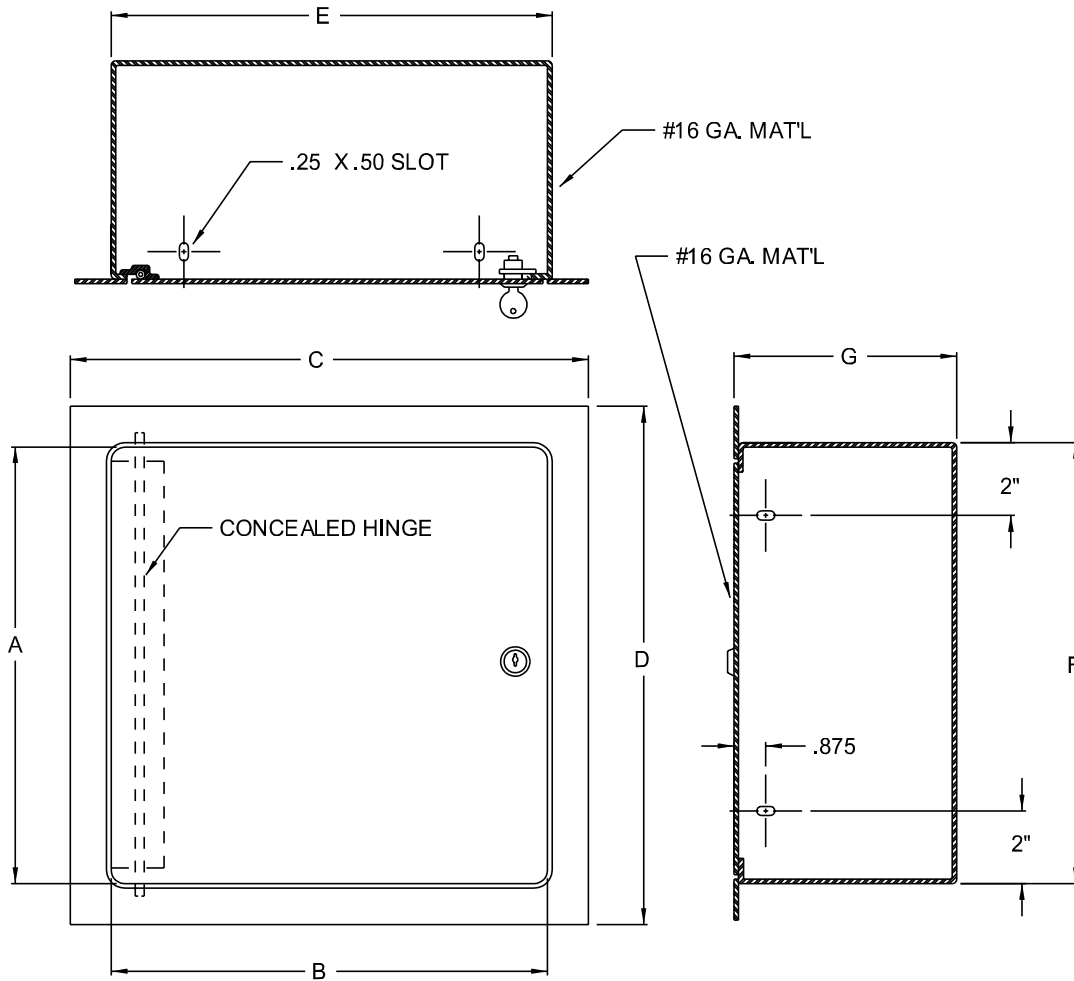

ARVB

RECESSED VALVE BOX

QTY.	NOMINAL SIZE	A	B	C	D	E	F	G	LOCK
	8 x 8 x 4 (203 x 203 x 102)	7.45 (189)	7.45 (189)	9.62 (244)	9.62 (244)	8.25 (210)	8.25 (210)	4	1
	8 x 8 x 6 (203 x 203 x 152)	7.45 (189)	7.45 (189)	9.62 (244)	9.62 (244)	8.25 (210)	8.25 (210)	6	1
	8 x 8 x 8 (203 x 203 x 203)	7.45 (189)	7.45 (189)	9.62 (244)	9.62 (244)	8.25 (210)	8.25 (210)	8	1
	12 x 12 x 4 (305 x 305 x 102)	11.45 (291)	11.45 (291)	13.62 (346)	13.62 (346)	12.25 (311)	12.25 (311)	4	1
	12 x 12 x 6 (305 x 305 x 152)	11.45 (291)	11.45 (291)	13.62 (346)	13.62 (346)	12.25 (311)	12.25 (311)	6	1
	12 x 12 x 8 (305 x 305 x 203)	11.45 (291)	11.45 (291)	13.62 (346)	13.62 (346)	12.25 (311)	12.25 (311)	8	1