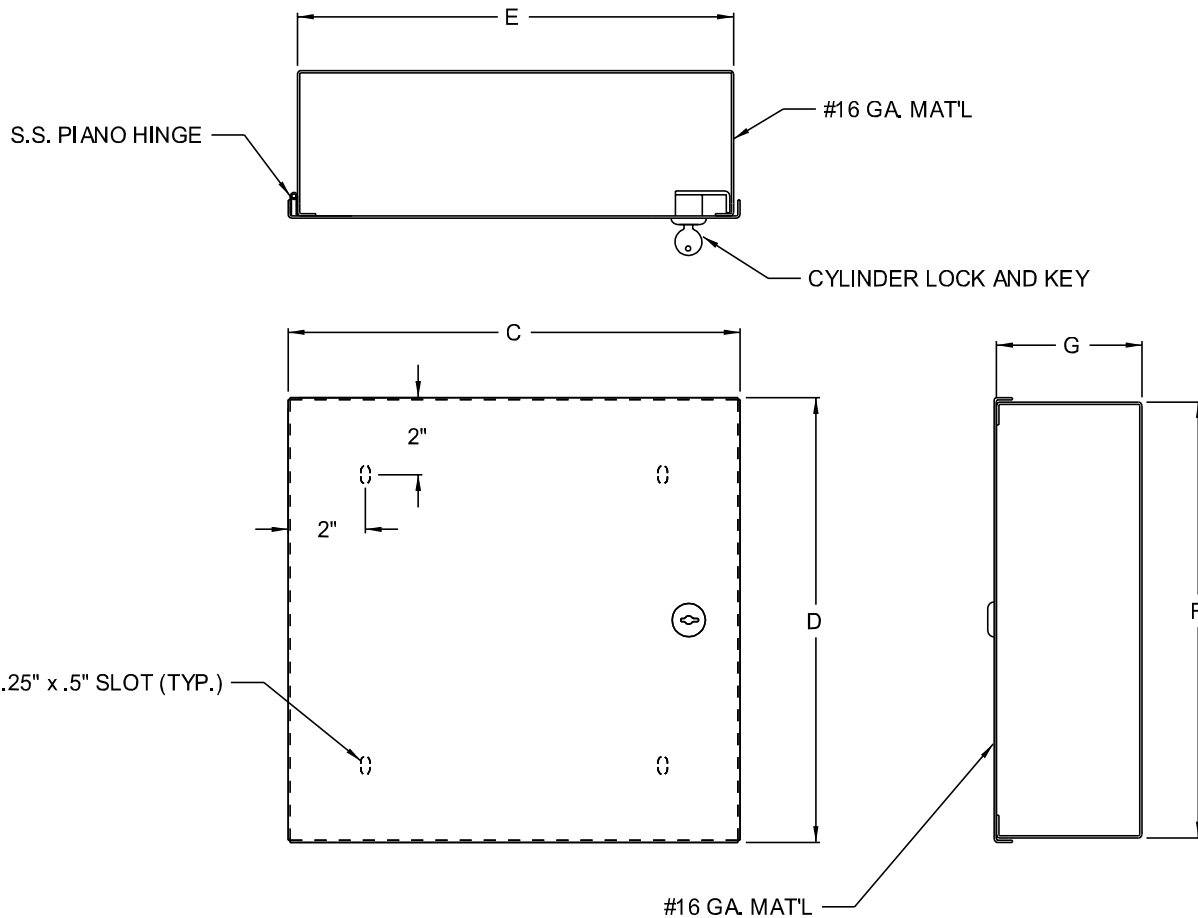

## SURFACE MOUNTED VALVE BOX

QTY.	NOMINAL SIZE	C	D	E	F	G	LOCK
	8 x 8 x 4 (203 x 203 x 102)	8.437 (214)	8.250 (210)	8.000 (203)	8.000 (203)	4.000 (102)	1
	8 x 8 x 6 (203 x 203 x 152)	8.437 (214)	8.250 (210)	8.000 (203)	8.000 (203)	6.000 (152)	1
	8 x 8 x 8 (203 x 203 x 203)	8.437 (214)	8.250 (210)	8.000 (203)	8.000 (203)	8.000 (203)	1
	12 x 12 x 4 (305 x 305 x 102)	12.437 (316)	12.250 (311)	12.000 (305)	12.000 (305)	4.000 (102)	1
	12 x 12 x 6 (305 x 305 x 152)	12.437 (316)	12.250 (311)	12.000 (305)	12.000 (305)	6.000 (152)	1
	12 x 12 x 8 (305 x 305 x 203)	12.437 (316)	12.250 (311)	12.000 (305)	12.000 (305)	8.000 (203)	1