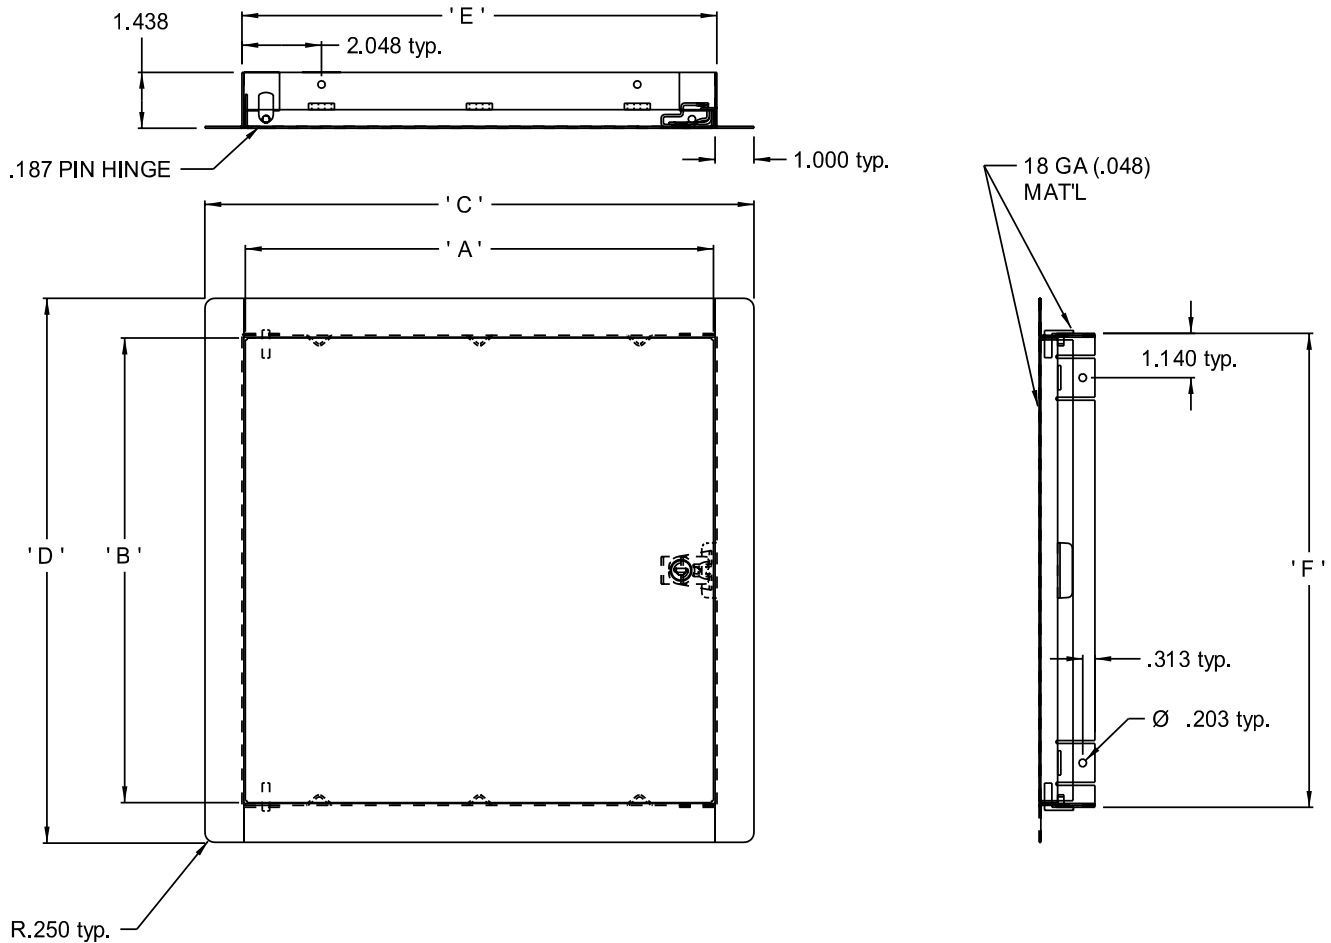

## FLUSH ACCESS DOOR

QTY.	NOMINAL SIZE	A	B	C	D	E	F	LOCK
	6 x 6 (152 x 152)	6.04 (153)	5.95 (151)	8.125 (206)	8.00 (203)	6.22 (158)	6.19 (157)	1
	8 x 8 (203 x 203)	8.04 (204)	7.95 (202)	10.125 (257)	10.00 (254)	8.22 (209)	8.19 (208)	1
	10 x 10 (254 x 254)	10.04 (255)	9.95 (253)	12.125 (308)	12.00 (305)	10.22 (260)	10.19 (259)	1
	12 x 12 (305 x 305)	12.04 (306)	11.95 (304)	14.125 (359)	14.00 (356)	12.22 (310)	12.19 (310)	1
	14 x 14 (356 x 356)	14.04 (357)	13.95 (354)	16.125 (410)	16.00 (406)	14.22 (361)	14.19 (360)	1
	16 x 16 (406 x 406)	16.04 (408)	15.95 (405)	18.125 (460)	18.00 (457)	16.22 (412)	16.19 (411)	1
	18 x 18 (457 x 457)	18.04 (458)	17.95 (456)	20.125 (511)	20.00 (508)	18.22 (463)	18.19 (462)	1
	20 x 20 (508 x 508)	20.04 (509)	19.95 (507)	22.125 (562)	22.00 (559)	20.22 (514)	20.19 (513)	1
	24 x 24 (610 x 610)	24.04 (611)	23.95 (608)	26.125 (663)	26.00 (660)	24.22 (615)	24.19 (614)	1